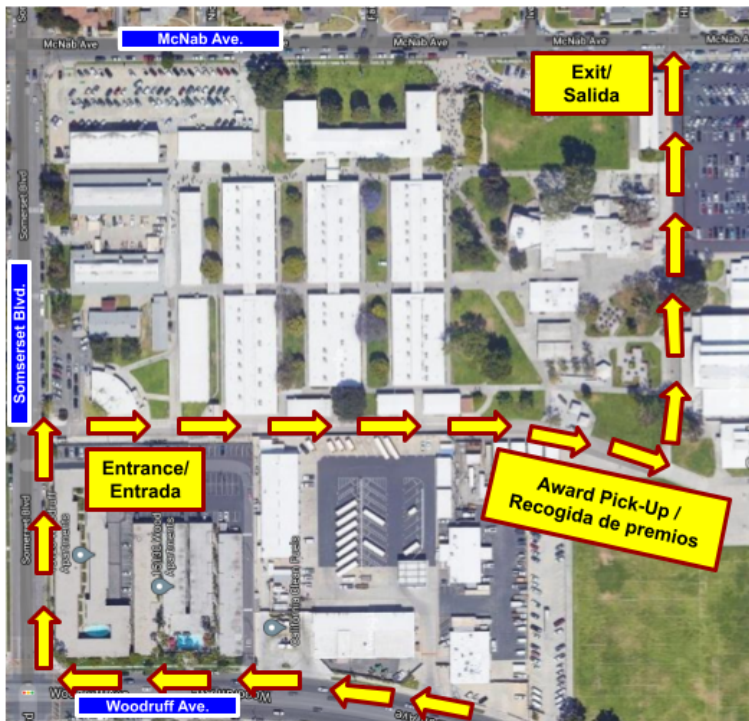

# Bellflower Middle/High School

Recogida de premios Renaissance Drive-Thru

JUEVES 25 DE MARZO DE 2021 - 3:00 PM - 7:00 PM

Las cubiertas faciales son **OBLIGATORIAS** para la seguridad de nuestros estudiantes, familias y personal. La recogida de premios Renaissance Drive-Thru se llevará a cabo a través de un proceso de drive-thru, ubicado en el asfalto junto al gimnasio (vea el mapa a continuación). **Esté preparado con un letrero o una hoja de papel que tenga su nombre, apellido y nivel de grado para que podamos localizar rápidamente sus premios y hacer que nuestro proceso de drive-thru sea más sencillo.** Los vehículos deben ingresar por el callejón de servicio ubicado en Somerset Blvd. y forme una línea a lo largo de Somerset Blvd (hacia el este) y rodee la esquina en Woodruff (hacia el norte). Todos los vehículos saldrán de la otra vía de servicio hacia McNab Ave.

### PLEASE OBEY TRAFFIC LAWS AND BE COURTEOUS.

- Follow the Map
- Do not cut in line and please wait your turn
- Drive-Thru line forms going east on Somerset Blvd and wraps around the corner going North on Woodruff Ave.
- DO NOT make a left turn into the alley if you are driving west on Somerset.
- DO NOT block Woodruff or cut in at the intersection. Instead drive around the school and get in line.

### OBEDIENZA LAS LEYES DE TRÁNSITO Y SÉ CORTÉS.

- Sigue el mapa
- No corte en línea y por favor espera tu turno
- La línea Drive-Thru se forma hacia el este en Somerset Blvd y gira en la esquina hacia el norte en Woodruff Ave.
- NO gire a la izquierda hacia el callejón si conduce hacia el oeste por Somerset.
- NO bloquee Woodruff ni corte en la intersección. En su lugar, conduzca por la escuela y haga fila.