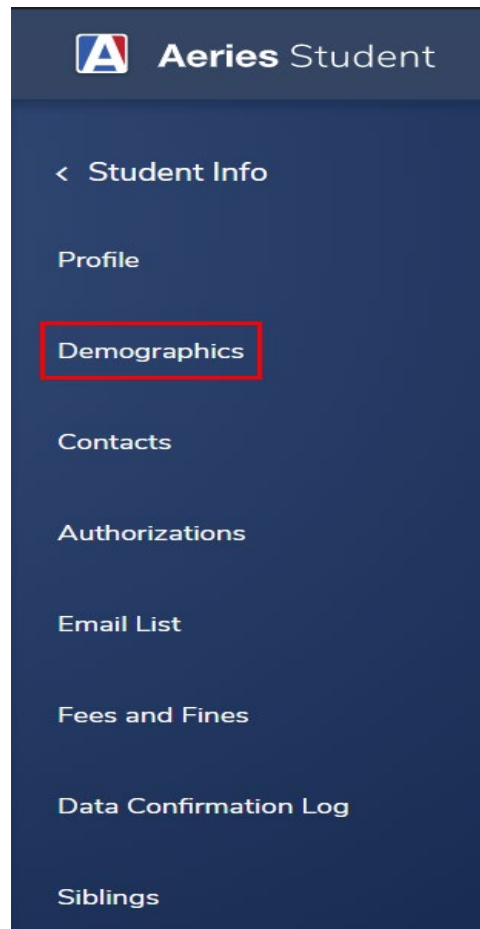

Identificación del estudiante en el portal para padres

Para encontrar el número de identificación del estudiante en su portal para padres en una computadora, iniciará sesión en su portal, luego haga clic en la pestaña "Información del estudiante"

Una vez que lo haga, se abrirá una segunda pantalla que se ve así;

Haga clic en la pestaña "Demografía" y verá la pantalla a continuación que muestra su número de identificación de estudiante;

Demographics