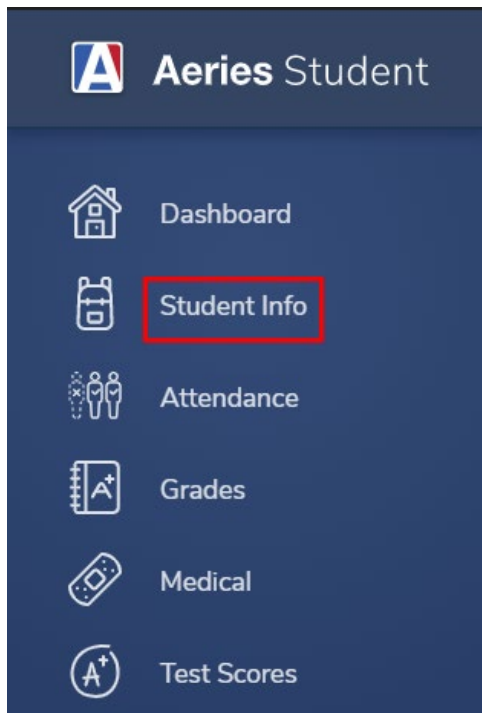

Identificación del estudiante en el portal para padres

Para encontrar el número de identificación del estudiante en su portal para padres en una computadora, iniciará sesión en su portal, luego haga clic en la pestaña "Información del estudiante"

Una vez que lo haga, se abrirá una segunda pantalla que se ve así;

Haga clic en la pestaña "Demografía" y verá la pantalla a continuación que muestra su número de identificación de estudiante;

Demographics